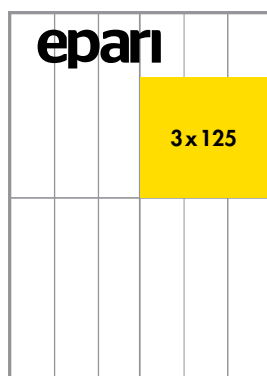

3 - PALSTAISET