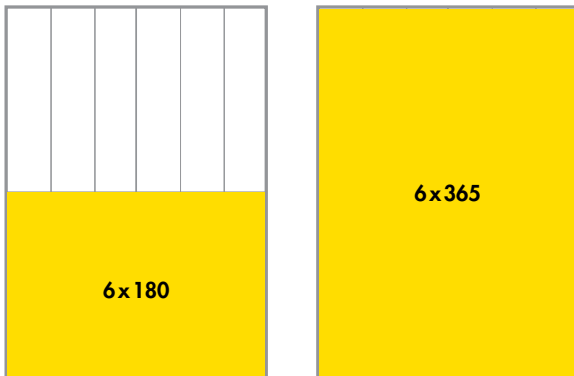

6-PALSTAISET

MODUULIT JA HINNAT

3 - PALSTAISET	MODUULI	HINTA €
	128 x 180	405

6 - PALSTAISET	MODUULI	HINTA €
	260 x 180	756
	260 x 365	1 423,50

Moduulien mitat: leveys x korkeus millimetreinä