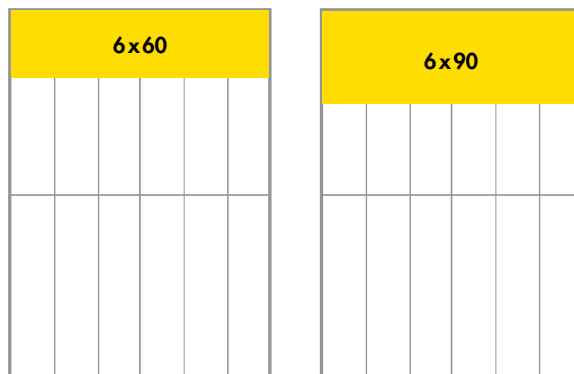

RISUT JA RUUSUT

6 - PALSTAISET

MODUULIT JA HINNAT

6 - PALSTAISET	MODUULI	HINTA €
	260 x 60	306
	260 x 90	405

Palstaleveydet:

1 p 40 mm	2 p 84 mm	3 p 128 mm	4 p 172 mm	5 p 216 mm	6 p 260 mm

Sivun korkeus 365 mm