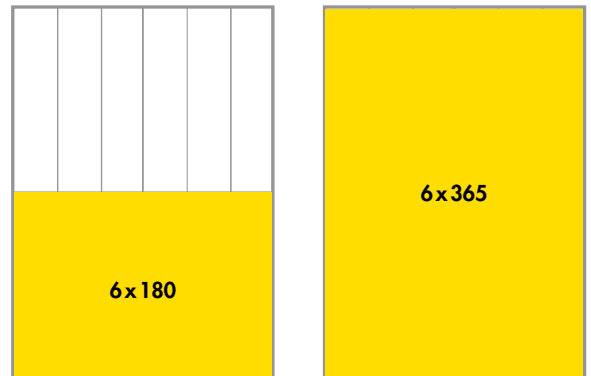

6-PALSTAISET

MODUULIT JA HINNAT

3 - PALSTAISET	MODUULI	HINTA €
	128 x 180	405

6 - PALSTAISET	MODUULI	HINTA €
	260 x 180	756
	260 x 365	1 423,50

Palstaleveydet:

1 p	2 p	3 p	4 p	5 p	6 p
40 mm	84 mm	128 mm	172 mm	216 mm	260 mm

Sivun korkeus 365 mm