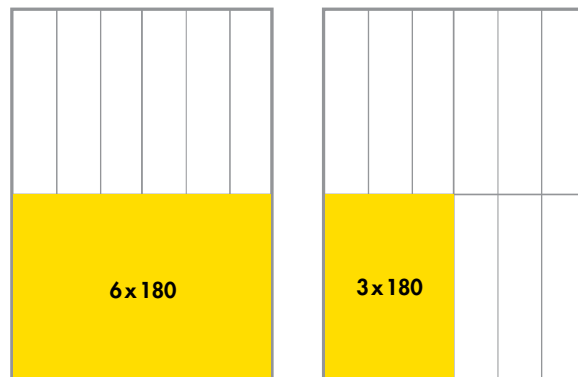

SIVU 8

6-PALSTAISET

MODUULIT JA HINNAT

<u>6 - PALSTAISET</u>	MODUULI	HINTA €
	260 x 180	756
	260 x 365	1 423,50

MODUULIT JA HINNAT

<u>3 - PALSTAISET</u>	MODUULI	HINTA €
	128 x 180	405

<u>6 - PALSTAISET</u>	MODUULI	HINTA €
	260 x 180	756

Moduulien mitat: leveys x korkeus millimetreinä

Palstaleveydet:

1 p 40 mm	2 p 84 mm	3 p 128 mm	4 p 172 mm	5 p 216 mm	6 p 260 mm

Sivun korkeus 365 mm